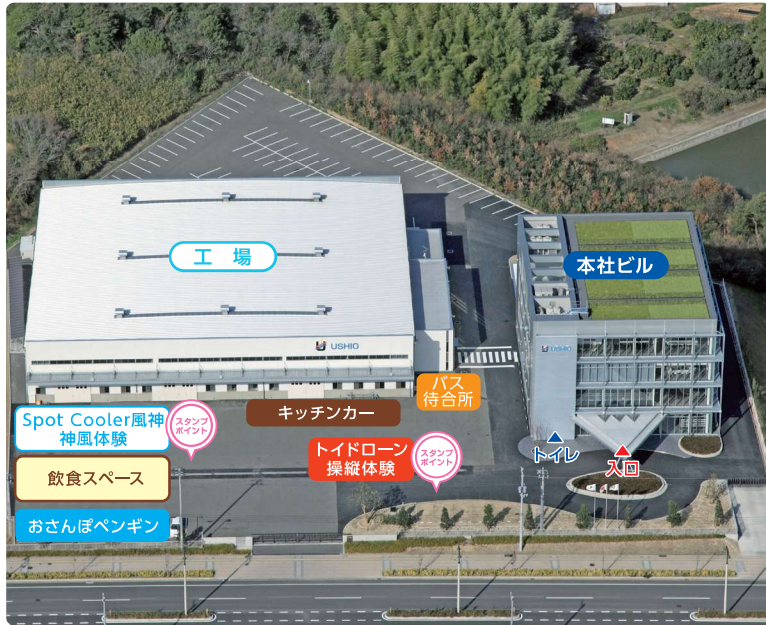

本社ビル内マップ

※見学エリアからは絶対に外れないようにしてください。

敷地内マップ

※見学エリアからは絶対に外れないようにしてください。

スタンプラリー用紙

4つ集めて好きなキッチンカーへ持って行ってグルメと交換してね。
※4つ以上集めても、交換できるグルメは1品となりますので予めご了承ください。

1	2
3	4

シャトルバス時刻表

※16:00以降は運行しない場合があります。また渋滞等により実際の運行と異なる場合があります。ご了承ください。

しまなみアースランド前 臨時駐車場	8:50	9:10	9:30	9:50	10:10	10:30	10:50	11:10	11:30	11:50	12:10	12:50	13:30	14:10
潮冷熱	9:00	9:20	9:40	10:00	10:20	10:40	11:00	11:20	11:40	12:00	12:20	13:00	13:40	14:20
しまなみアースランド前 臨時駐車場				10:10	10:30	10:50	11:10	11:30	11:50	12:10	12:30	13:10	13:50	14:30