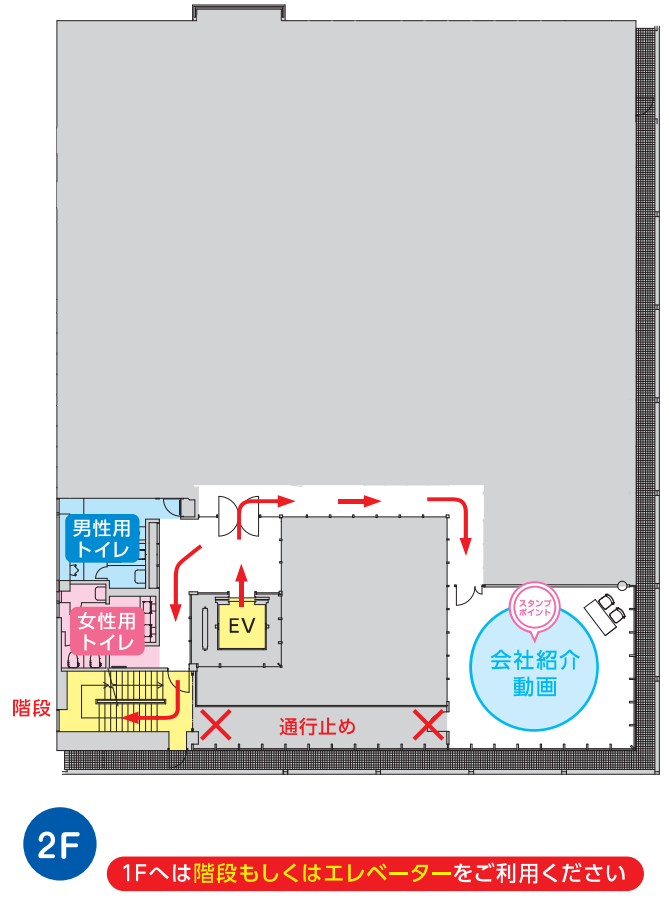

本社ビル内マップ

※見学エリアからは絶対に外れないようにしてください。

敷地内マップ

※見学エリアからは絶対に外れないようにしてください。

スタンプラリー用紙

4つ集めて好きなキッチンカーへ持って行ってグルメと交換してね。
※4つ以上集めても、交換できるグルメは1品となりますので予めご了承ください。

1	2
3	4

シャトルバス時刻表

※16:00以降は運行しない場合があります。また渋滞等により実際の運行と異なる場合があります。ご了承ください。

しまなみアースランド前 臨時駐車場	8:50	9:10	9:30	9:50	10:10	10:30	10:50	11:10	11:30	11:50	12:10	12:50	13:30	14:10
潮冷熱	9:00	9:20	9:40	10:00	10:20	10:40	11:00	11:20	11:40	12:00	12:20	13:00	13:40	14:20
しまなみアースランド前 臨時駐車場				10:10	10:30	10:50	11:10	11:30	11:50	12:10	12:30	13:10	13:50	14:30