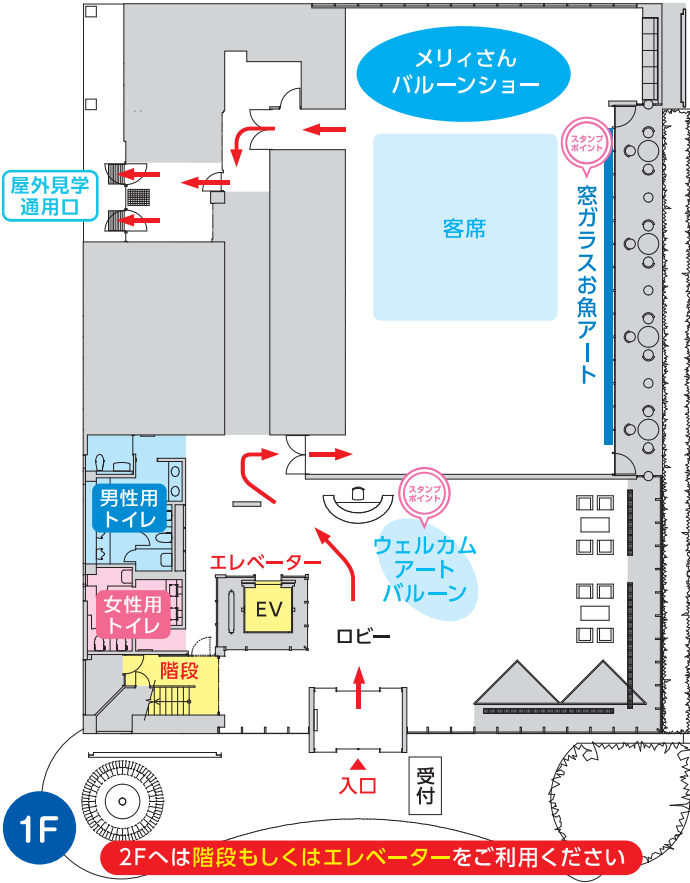

本社ビル内マップ

※見学エリアからは絶対に外れないようにしてください。

敷地内マップ

※見学エリアからは絶対に外れないようにしてください。

スタンプラリー用紙

4つ集めて好きなキッチンカーへ持って行ってグルメと交換してね。
※4つ以上集めても、交換できるグルメは1品となりますので予めご了承ください。

1	2
3	4

シャトルバス時刻表

※16:00以降は運行しない場合があります。また渋滞等により実際の運行と異なる場合があります。ご了承ください。

しまなみアースランド前 臨時駐車場	8:50	9:10	9:30	9:50	10:10	10:30	10:50	11:10	11:30	11:50	12:10	12:50	13:30	14:10
潮冷熱	9:00	9:20	9:40	10:00	10:20	10:40	11:00	11:20	11:40	12:00	12:20	13:00	13:40	14:20
しまなみアースランド前 臨時駐車場				10:10	10:30	10:50	11:10	11:30	11:50	12:10	12:30	13:10	13:50	14:30