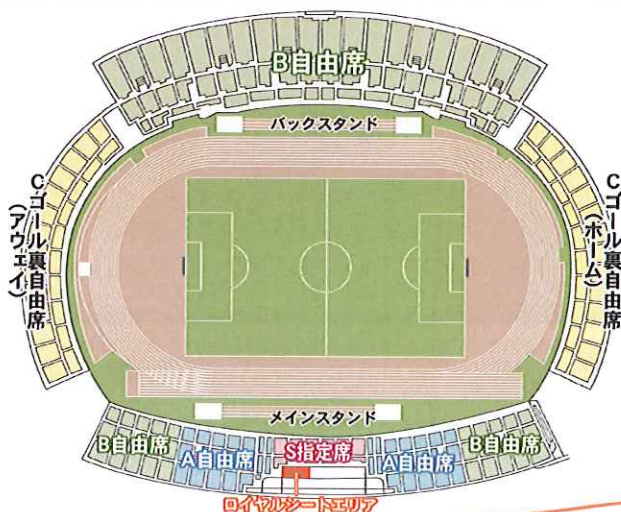

御車でお越しの方へのご案内

ニンジニアスタジアム横のテニスコート前駐車場入口（下図参照）よりご入場ください。
 試合開始前4時間前より駐車場の侵入が可能となります。
 入口に警備員が立っておりますので、「ロイヤルシートの○○です」とお名前をお伝えください。
 その後は、警備員が指示した通りにお進み頂き、スタジアム横の北駐車場に駐車をお願いします。

テニスコート前
駐車場入口

ロイヤルシート席に入場いただく際の受付は「正面玄関」となりますので
 引換券の裏面の注意事項をご確認の上、お越してください。

正面玄関